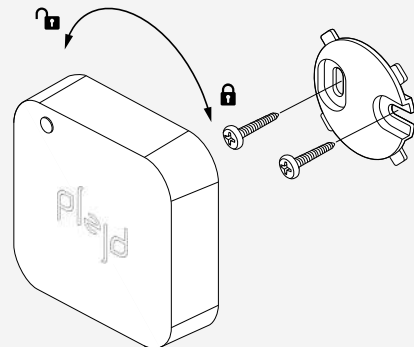

### RED/RADIO:

EN 300328

Gateway kan installeras liggandes eller genom att skruvas upp med medföljande väggfäste.

Ethernetkabel samt strömadapter medföljer.\*\*

\* Beroende på installationsmiljö och störningsfaktorer.