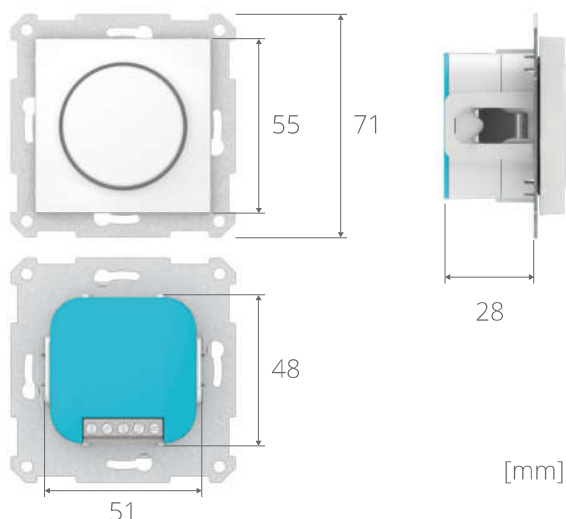

Plejd RTR-01

E 13 777 31

Plejds Vridadapter möjliggör vrid-funktion på alla Plejds dosprodukter. Vridadaptorn snäpps ihop med valfri dosprodukt ur Plejds sortiment. Dosprodukten bibehåller i övrigt samma funktioner som tidigare. En dosprodukt med vridadapter kan synkroniseras med alla typer av styrning. Det betyder att du fritt kan välja mellan en eller flera vriddimrar eller tryckknappar för styrning av samma armatur eller grupp av trådlöst synkroniserade armaturer.

EGENSKAPER

- Trappfunktion med flera vridadapttrar
- Lätt klickfunktion och kontinuerlig vridfunktion

MEDFÖLJER I FÖRPACKNINGEN:

- Vridadapter
- Centrumpatta för Schneider Exxact vit
- Centrumpatta för Elko RS/Plus vit
- Klo-kit för montering

PASSAR MED EXEMPELVIS:

- Plejd Dosdimmer DIM-01 E 13 777 01
- Plejd Controller CTR-01 E 13 777 02
- Plejd Dosdimmer DIM-02 E 13 777 03
- Plejd LED Driver LED-10 E 79 848 10

UPPFYLLEDA STANDARDER

IP-KLASS

IP20

LVD / ELSÄKERHET

EN 60669-1

TILLVERKARE

Plejd AB

TILLVERKNINGSLAND

Sverige

MONTERING

Vridadapter snäpps ihop med valfri dosprodukt ur plejds sortiment. Produkten installeras sedan i apparatdosa eller med hjälp av klo-kit i metalldosa.

MONTERING AV MEDFÖLJANDE KLO-KIT

MADE IN SWEDEN

Hämta i App Store

LADDA NED PÅ Google Play

Bluetooth®

Plejd AB
www.plejd.com